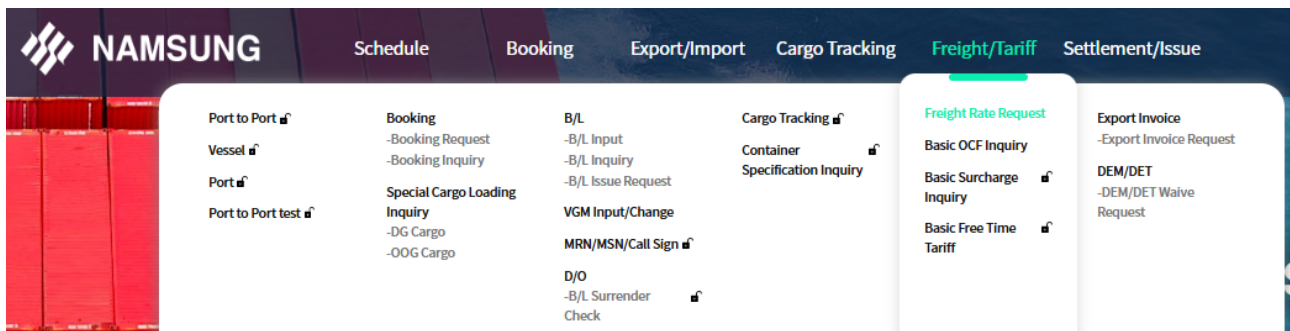

NAMSUNG SHIPPING JAPAN, LTD.

TOKYO : KANDA TOKURIKI BLDG., 1F, 9-12, KAJICHO 2-CHOME, CHIYODA-KU, TOKYO, 101-0044, JAPAN
OSAKA : OSAKA-KENDAI BLDG., 9F, 3-15, NISHIHONMACHI 1-CHOME, NISHI-KU, OSAKA, 550-0005, JAPAN

2024年12月2日

お客様各位

“e-SERVICE+ / WEB PRICING 機能サービス開始のお知らせ”

拝啓 貴社ますますご盛栄のことお喜び申し上げます。平素は格別のご高配を賜り、厚くお礼申し上げます。この度、NAMSUNG SHIPPING では e-SERVICE+ での新機能といたしまして、「Basic OCF Inquiry / Freight Rate Inquiry」のサービスを開始いたしますので御連絡させていただきます。今後も e-SERVICE+の機能をアップデート行っていくまいりますので、ご活用頂けますようよろしくお願いいたします。

敬具

記

* Basic OCF Inquiry

※当社 e-SERVICE+ にログイン頂き、積み地・揚げ地を選択頂けたら、

当社にてサービス可能な BASE FREIGHT RATE と諸費用 をご確認することができます

* Freight Rate Inquiry

※お客様にて積み地/揚げ地/期間を選択して WEB 上にて海上運賃をご確認することができます

⇒OCF にお客様の希望海上運賃レートをインプットし、Volume/Weight/品名、

またリクエスト事項を Remark に記載頂けたら当社にて確認取れ次第お客様にメールにて返答いたします

※いつでも、どこにいても輸出海上運賃のご確認をすることが出来ますので、当社 e-SERVICE+の

「Basic OCF Inquiry / Freight Rate Inquiry」 機能のご利用どうぞよろしくお願いいたします

以上

ご不明な点は弊社セールス / カスタマーサービスまでお問合せください。 support@nsl-japan.co.jp

NAMSUNG SHIPPING CO.,LTD. / DONGYOUNG SHIPPING CO.,LTD.

日本総代理店：南星海運ジャパン株式会社 (NAMSUNG SHIPPING JAPAN, LTD.)

<http://www.nsl-japan.co.jp>