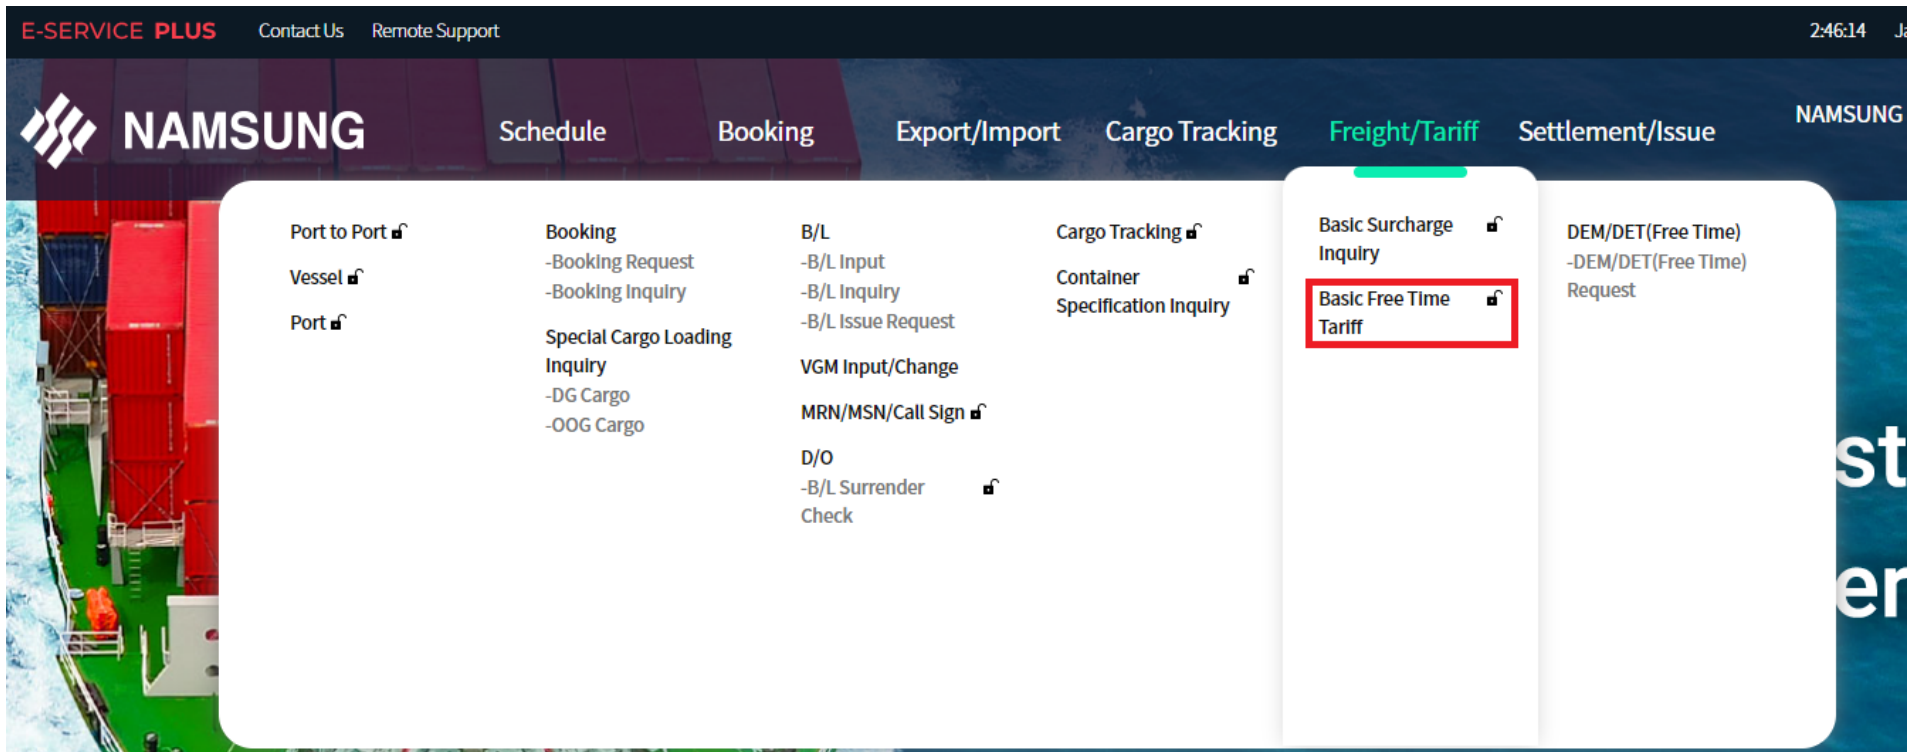

e-SERVICE+

便利機能紹介

Basic Free Time検索編

Basic Free Time検索機能 ご利用マニュアル

Freight/Tariff → Basic Free Time Tariff をクリック

Basic Free Time Tariff

eService > Freight/Tariff > Basic Free Time Tariff

① Port BUSAN, KOREA

- ①PORTを入力
- ②コンテナタイプを選択
- ③F/T type = PORTを選択すると自動で入力されます
- ↓
- ④Inquiryをクリック

Basic Free Time Tariff

Port LAEM CHABANG, THAIL

Container Type DC RF OT FR

Kind DEM DET COM OFC

Inquiry

Total :6

Basic Free Time日数 ← 超過日数 → 超過日数分の金額 →