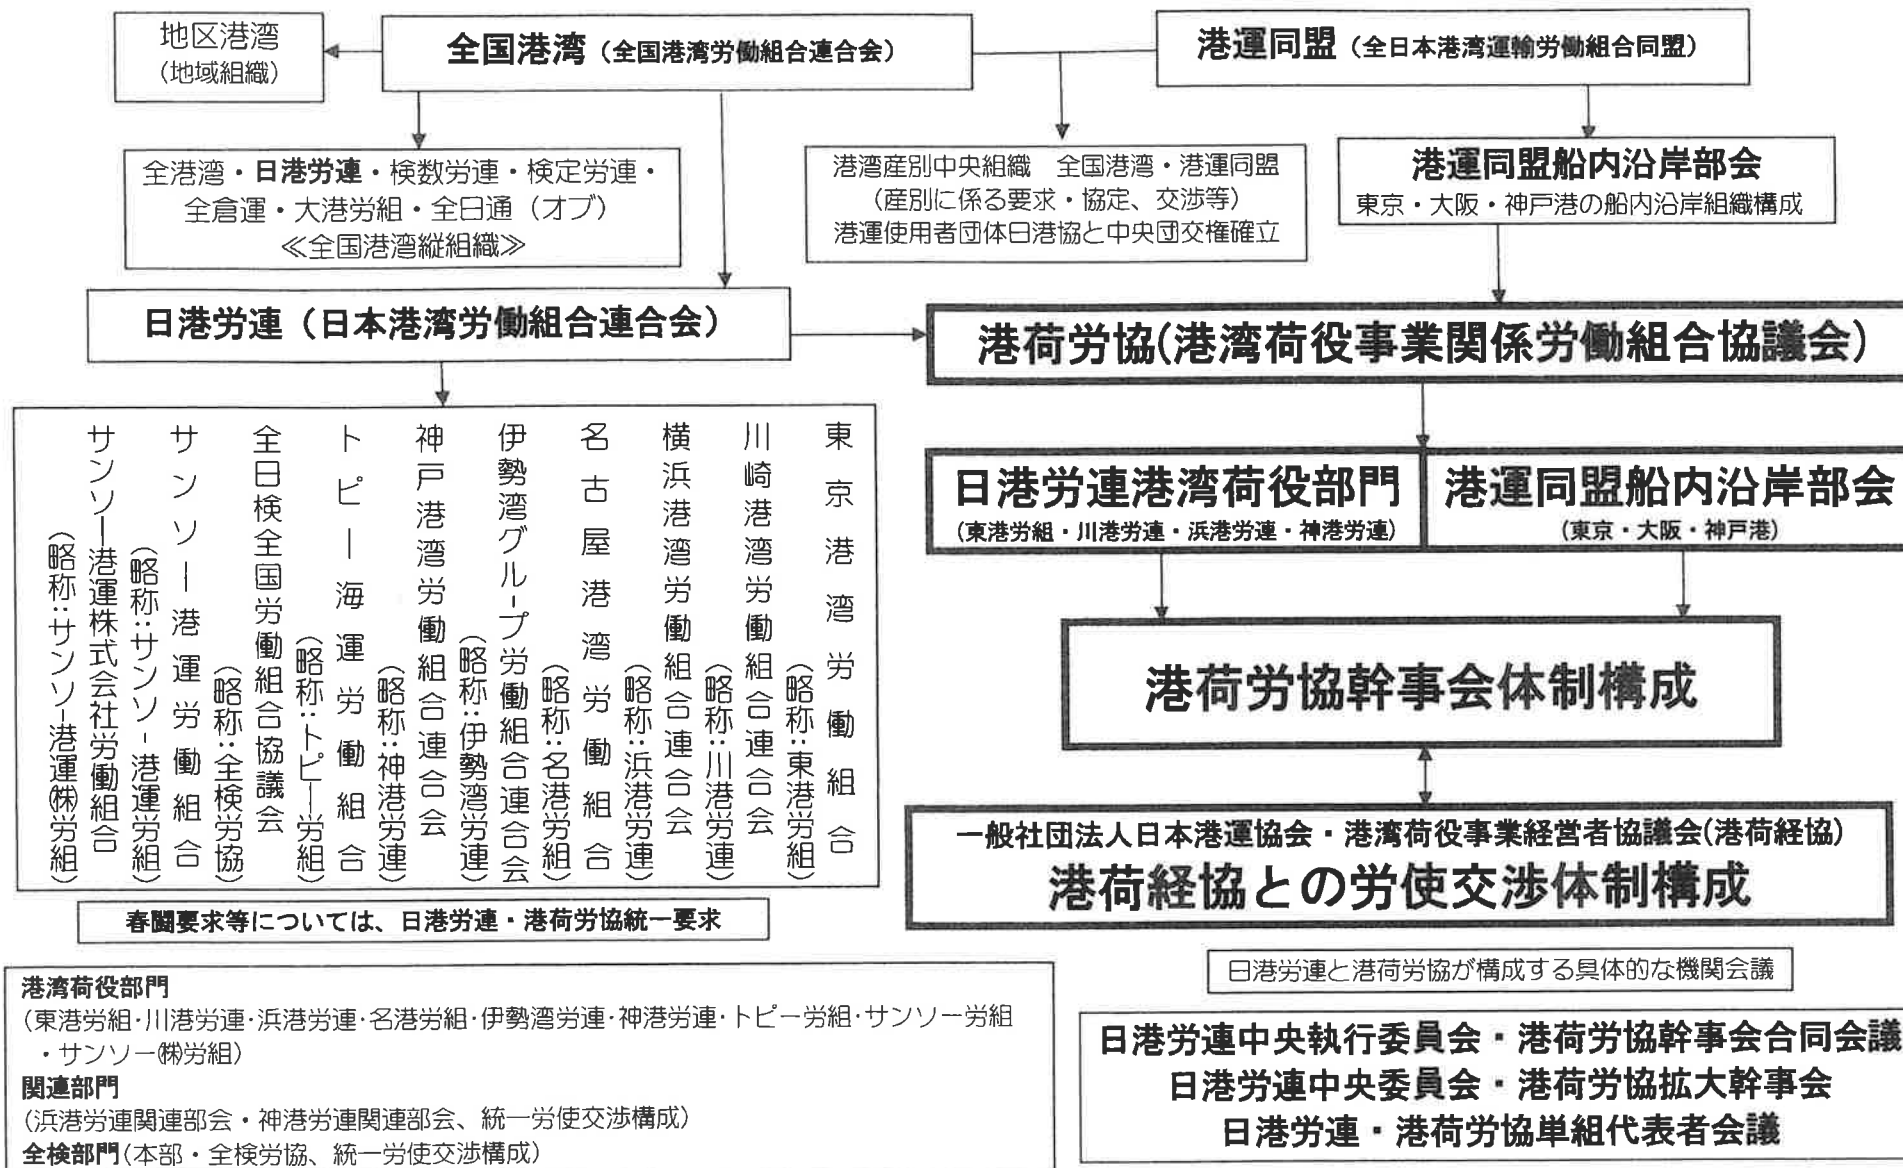

# 港荷労協を取り巻く組織形態図

春闘要求等については、日港労連・港荷労協統一要求

**港湾荷役部門**  
 (東港労組・川港労連・浜港労連・名港労組・伊勢湾労連・神港労連・トピー労組・サンソー労組・サンソー(株)労組)

**関連部門**  
 (浜港労連関連部会・神港労連関連部会、統一労使交渉構成)

**全検部門**(本部・全検労協、統一労使交渉構成)

日港労連と港荷労協が構成する具体的な機関会議

**日港労連中央執行委員会・港荷労協幹事会合同会議**  
**日港労連中央委員会・港荷労協拡大幹事会**  
**日港労連・港荷労協単組代表者会議**